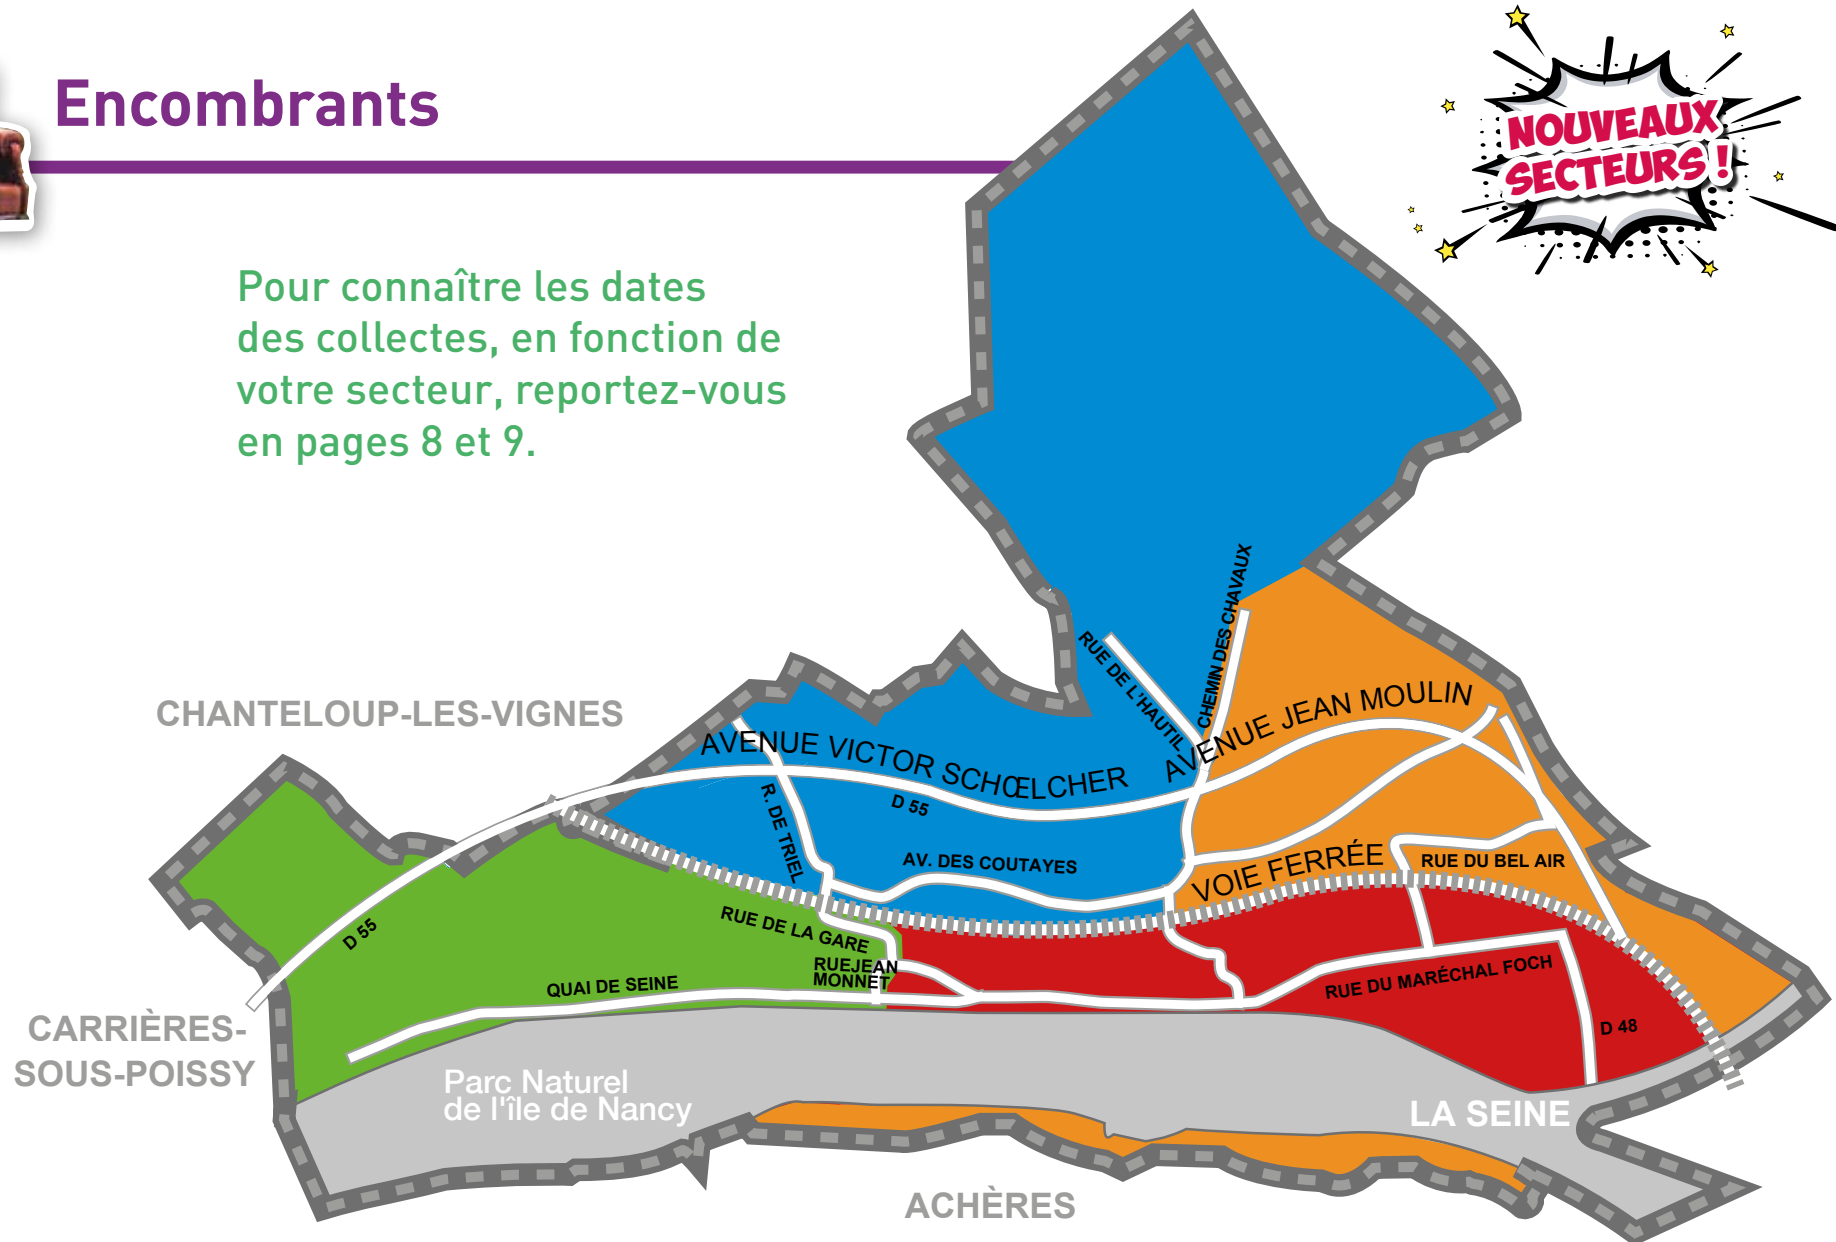

SECTEUR ORANGE

HABITAT INDIVIDUEL

Ordures ménagères • Emballages et papiers
• Verre • Déchets végétaux

Ordures ménagères

Collecte les mardis après-midi, sortir les bacs le matin de la collecte avant 12h

Collecte les jours fériés

Déchets recyclables

Collecte les lundis matin des semaines paires, sortir les bacs la veille au soir à partir de 19h

Verre

Collecte les jeudis après-midi, sortir les bacs le matin de la collecte avant 12h

Déchets végétaux

Collecte les samedis en semaines impaires, du 20 mars au 10 juillet et du 21 août au 27 novembre, sortir les sacs la veille au soir à partir de 19h

Juillet		Août		Septembre		Octobre		Novembre		Décembre	
J	1	D	1	M	1	V	1	L	1	M	1
V	2	L	2	J	2	S	2	M	2	J	2
S	3	M	3	V	3	D	3	M	3	V	3
D	4	M	4	S	4	L	4	J	4	S	4
L	5	J	5	D	5	M	5	V	5	D	5
M	6	V	6	L	6	M	6	S	6	L	6
M	7	S	7	M	7	J	7	D	7	M	7
J	8	D	8	M	8	V	8	L	8	J	8
V	9	L	9	J	9	S	9	M	9	M	8
S	10	M	10	V	10	D	10	M	10	V	10
D	11	M	11	S	11	L	11	J	11	S	11
L	12	J	12	D	12	M	12	V	12	D	12
M	13	V	13	L	13	M	13	S	13	L	13
M	14	S	14	M	14	J	14	D	14	M	14
J	15	D	15	M	15	V	15	L	15	M	15
V	16	L	16	J	16	S	16	M	16	J	16
S	17	M	17	V	17	D	17	J	18	V	17
D	18	M	18	S	18	L	18	V	19	S	18
L	19	J	19	D	19	M	19	L	20	D	19
M	20	V	20	L	20	J	20	M	20	L	20
M	21	S	21	M	21	V	21	J	21	M	21
J	22	D	22	M	22	S	22	V	22	M	22
V	23	L	23	J	23	D	23	S	23	J	23
S	24	M	24	V	24	L	24	M	24	V	24
D	25	M	25	S	25	M	25	J	25	S	25
L	26	J	26	D	26	J	26	V	26	D	26
M	27	V	27	L	27	M	27	S	27	L	27
M	28	S	28	M	28	J	28	D	28	M	28
J	29	D	29	M	29	V	29	L	29	M	29
V	30	L	30	J	30	S	30	M	30	J	30
S	31	M	31							V	31

Encombrants

Pour connaître les dates des collectes, en fonction de votre secteur, reportez-vous en pages 8 et 9.