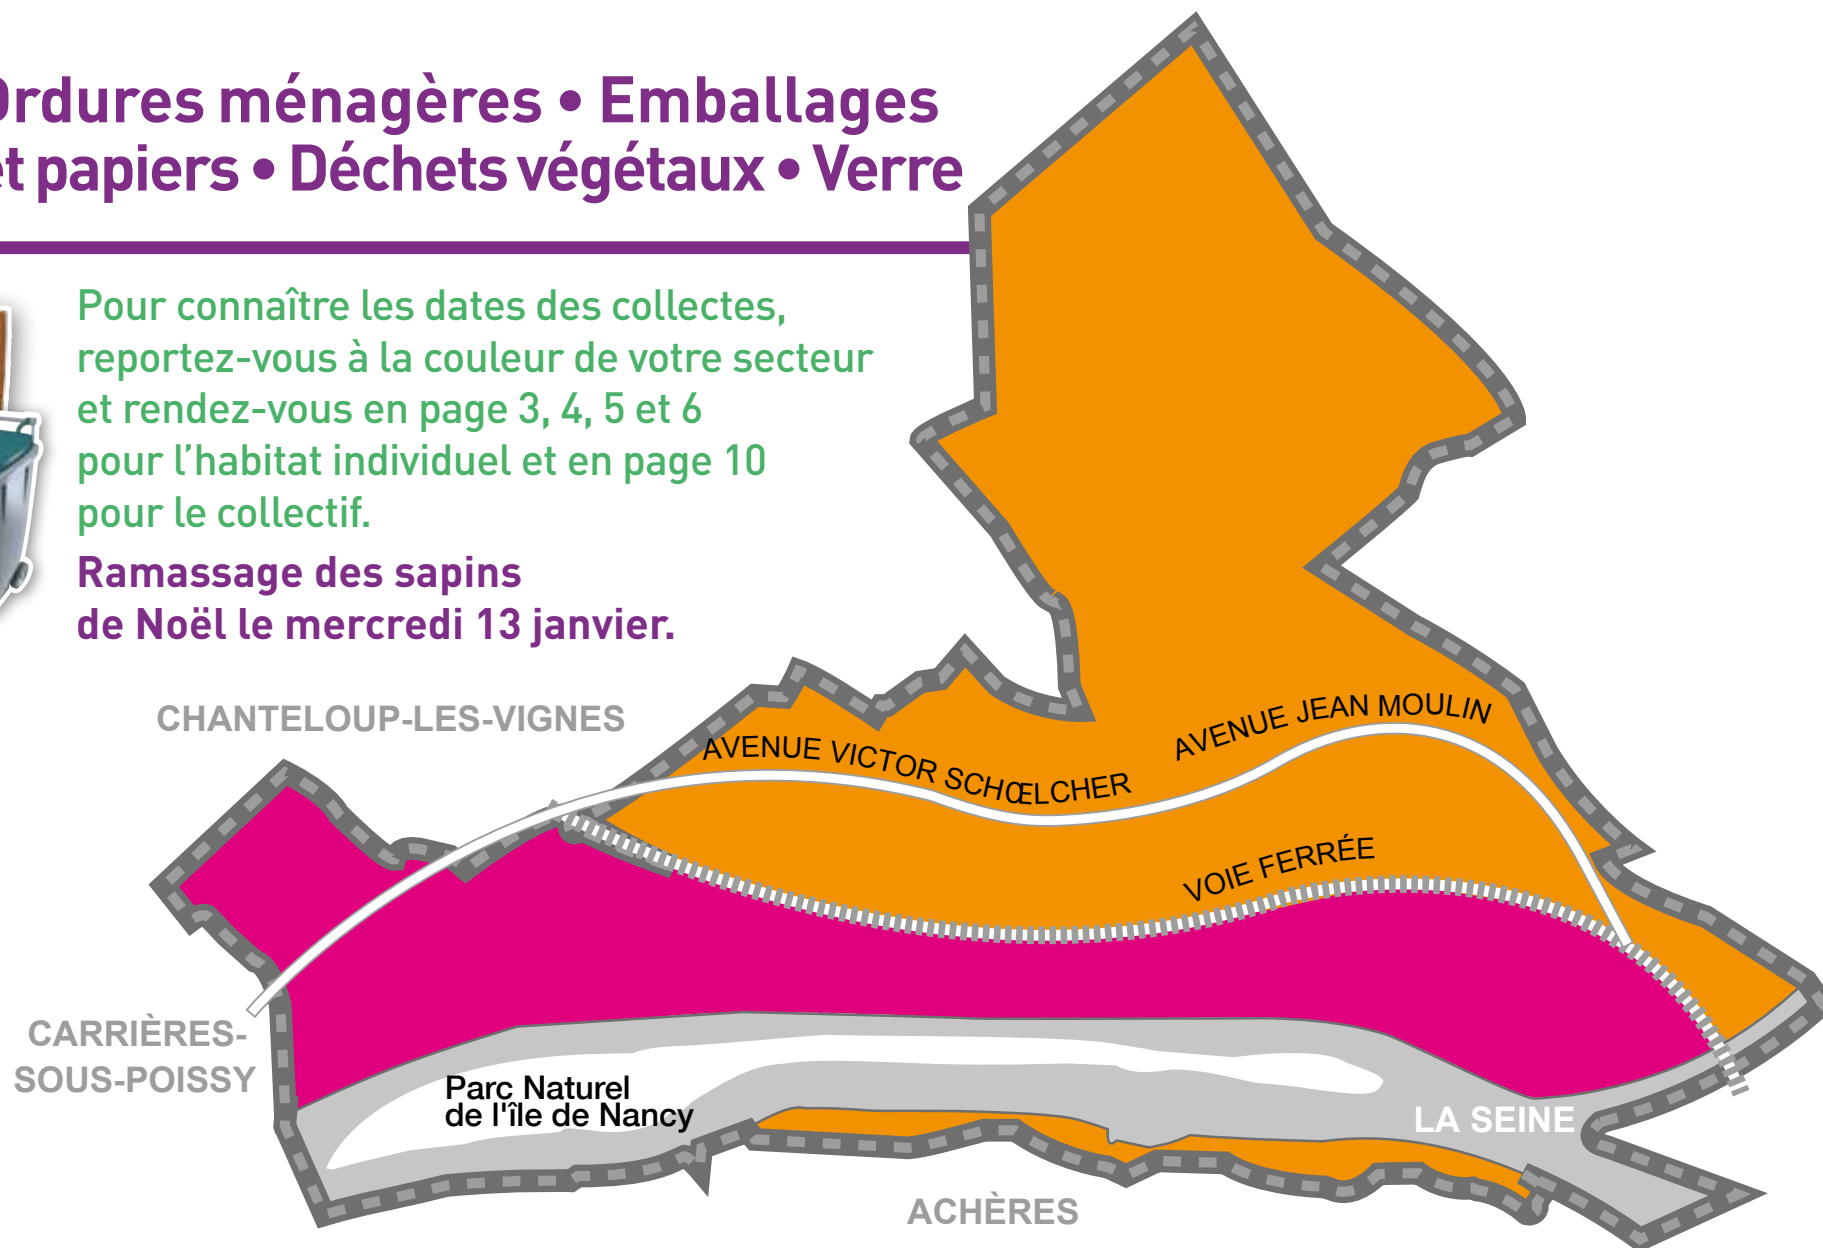

DES CHANGEMENTS* DANS LA COLLECTE DE VOS DÉCHETS!

CALENDRIER DE COLLECTE DES DÉCHETS 2021

*changement de fréquence, distinction habitat individuel et collectif, collectes l'après-midi...

DE QUEL SECTEUR JE DÉPENDS ?

Ramassage des sapins de Noël le mercredi 13 janvier.

SECTEUR ROSE

HABITAT INDIVIDUEL

Ordures ménagères • Emballages et papiers
• Verre • Déchets végétaux

-  **Ordures ménagères**
Collecte les lundis après-midi, sortir les bacs le matin de la collecte avant 12h
Collecte les jours fériés
-  **Déchets recyclables**
Collecte les lundis matins des semaines impaires, sortir les bacs la veille au soir à partir de 19h
-  **Verre**
Collecte les jeudis après-midi, sortir les bacs le matin de la collecte avant 12h
Collecte des sapins le 13 janvier
-  **Déchets végétaux**
Les samedis en semaines paires, du 27 mars au 3 juillet et du 28 août au 20 novembre, sortir les sacs la veille au soir à partir de 19h